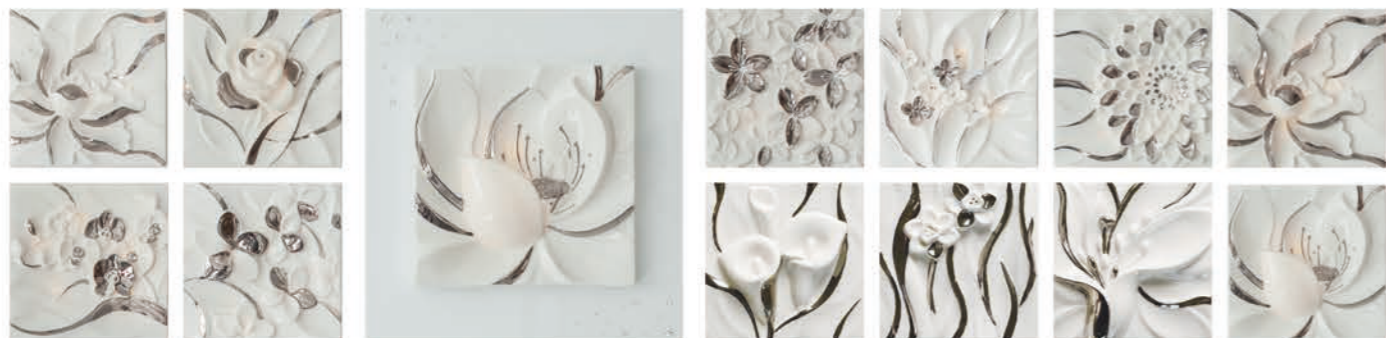

納骨堂のイメージを新しく

納骨壇はアルミ製。立体的なデザイン陶板を取り付けた扉が温かみを与え、白く柔らかいイメージがいままでの納骨堂のイメージを一新します。