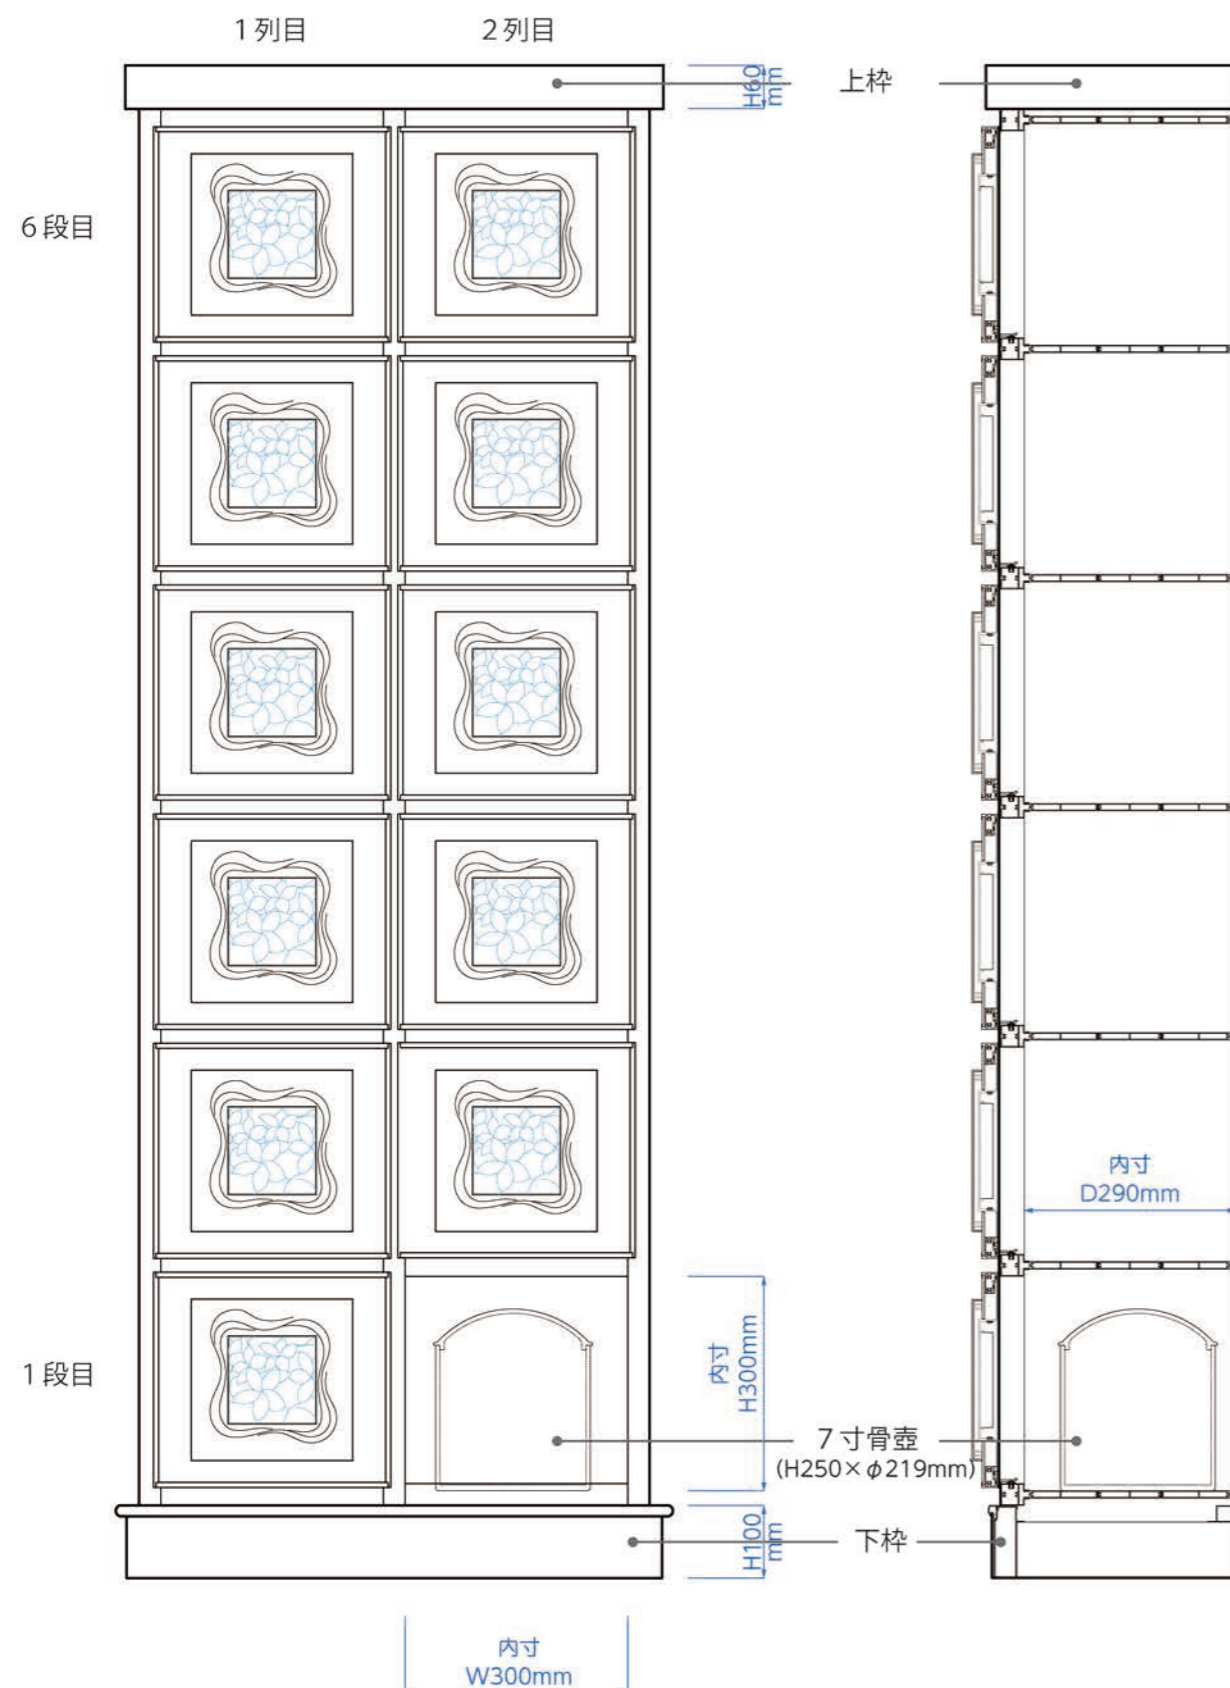

#### 【基本仕様】

素材：木（塗装仕上げ）  
外寸法：W370×H1,970(総高さ)×D340mm  
骨壺収容数：浄華（専用骨壺7寸相当）6霊  
7寸3霊、6寸6霊、5寸12霊  
その他：LED照明、引出し、スライド棚

## 納骨壇詳細図 (例)

(心静居)