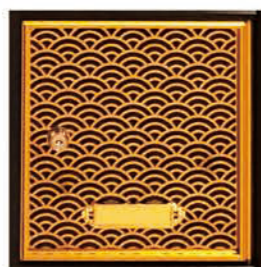

かいは  
**海波**

伝統的スタイル納骨壇

伝統的スタイルの源

日本の伝統模様である青海波を、輝く扉としてデザインした納骨壇「海波（かいは）」。

伝統模様が上質で風格のある納骨壇となりました。国の花である桜を扉デザインに取入れた「海波桜（かいはざくら）」も、日本の伝統的な美しさを調和させた逸品となっています。

海波桜（かいはざくら）

海波（かいは）

【基本仕様】 意匠登録番号：第 1669290 号