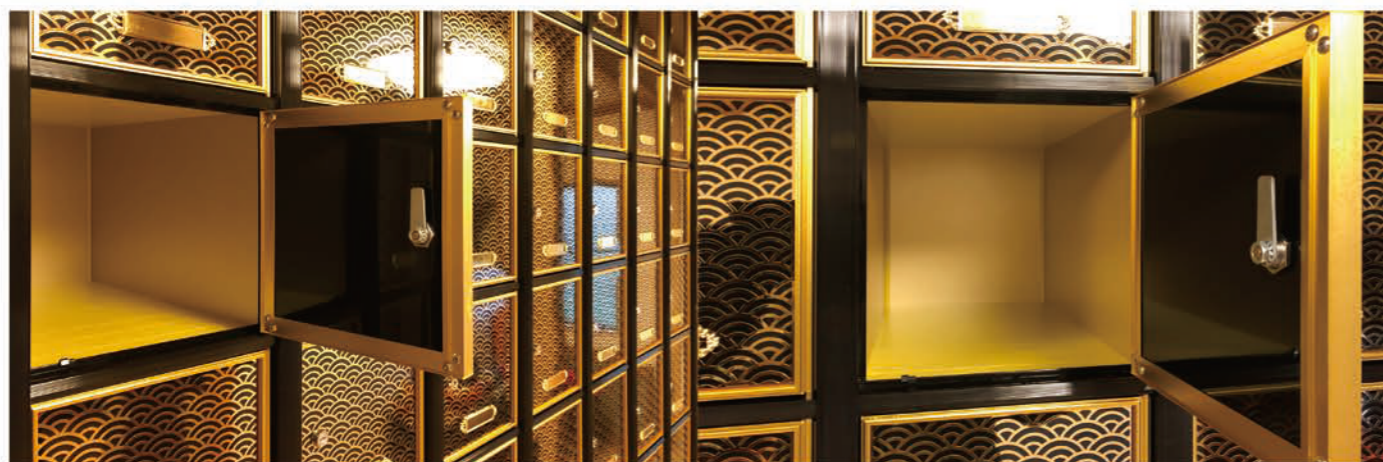

かいは  
**海波**

伝統的スタイル納骨壇

伝統的スタイルの源

日本の伝統模様である青海波を、輝く扉としてデザインした納骨壇「海波（かいは）」。

伝統模様が上質で風格のある納骨壇となりました。国の花である桜を扉デザインに取入れた「海波桜（かいはざくら）」も、日本の伝統的な美しさを調和させた逸品となっています。

海波桜（かいはざくら）

海波（かいは）

【基本仕様】 意匠登録番号：第 1669290 号