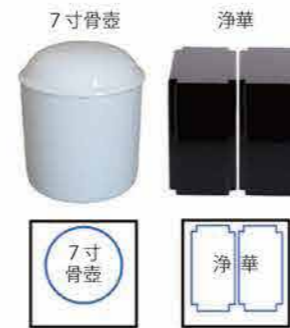

### 納骨棚に

鏡面仕上げのシンプルなデザイン。並べて置くだけで格調高い雰囲気。

### 墓石カロートに

耐候性に優れた軽い素材のため、カロート内への納骨が容易に行えます。

### 重厚な黒艶光沢の納骨箱

黒色で光沢ある鏡面仕上げにより、重厚な存在感を放つ「浄華」。機能性を兼ね備えた箱型納骨箱は、伝統の「和」、スタイリッシュな「洋」のどちらのスタイルにも調和するようデザインされています。

### 箱型

丸型の骨壺に比べて余分な空間を少なくすることができ、納骨スペースの有効活用が可能です。棚に並べた際にも、すっきりと隙間なく収納することができます。

納骨部を上から見た図